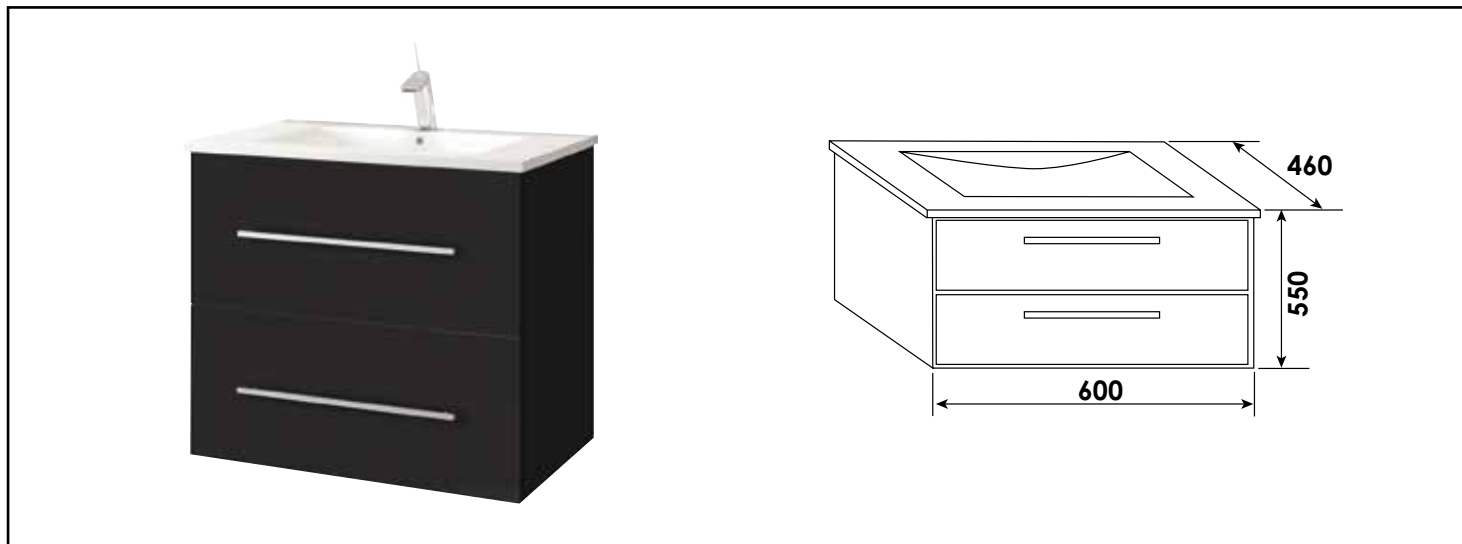

Référence : **401512064**

MEUBLE SEUL SUSP. NEW YORK - LARG. 60 CM - COLORIS NOIR MAT

CARACTÉRISTIQUES

Meuble à suspendre finition noir mat, plan céramique blanche simple vasque intégrée avec trop plein
 Dimensions : Largeur : 60cm x Profondeur : 46cm x Hauteur : 55cm
 Corps de meuble avec vide sanitaire 8cm
 Structure du caisson (façade et corps) en panneaux de particules mélaminé hydrofuge, épaisseur : 16mm
 2 tiroirs à ouverture totale et fermeture amortie
 Poignées en métal, finition chromée mat
 1 miroir affleurant collé sur panneau hydrofuge de 16mm avec applique LED classe 2 IP44, hauteur : 108cm
 Accessoires en options : pieds réglables en hauteur : de 29 à 31cm
 Livré pré-monté, sans robinetterie, sans visserie de fixation murale, sans vidage
 Fabrication européenne
 Norme PEFC
 Ecotaxe en sus